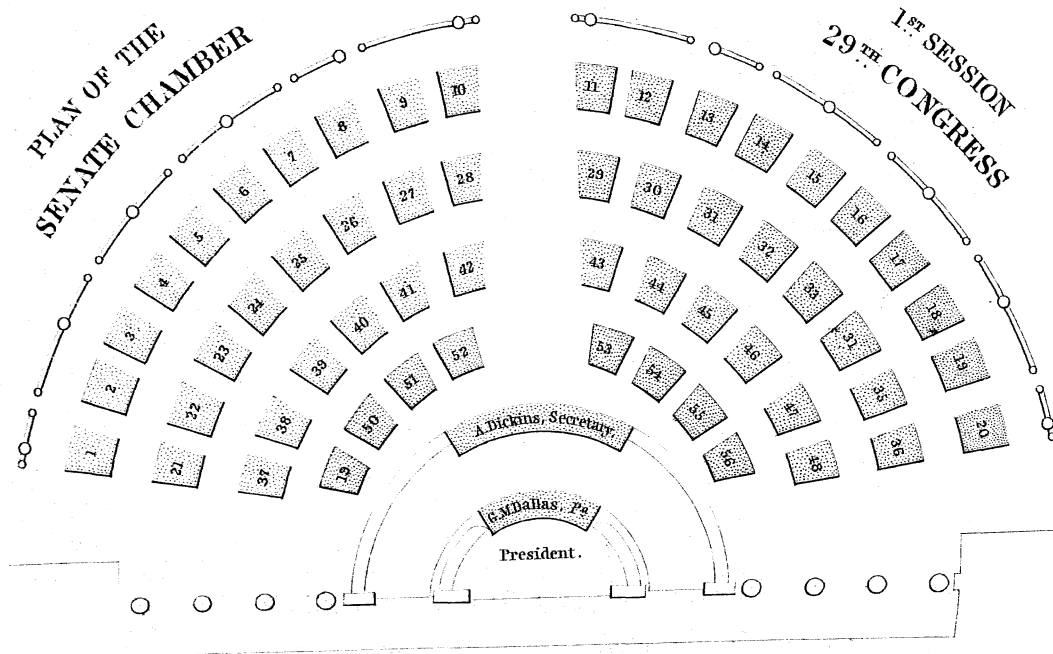

CONGRESSIONAL DIRECTORY  
FOR THE  
FIRST SESSION  
OF THE  
TWENTY-NINTH CONGRESS  
OF THE  
UNITED STATES OF AMERICA.

---

COMPILED BY WM. J. McCORMICK.

---

WASHINGTON  
PRINTED BY JOHN T. TOWERS.  
1845.

INDEX TO DIAGRAM OF THE SENATE CHAMBER.

No.		No.		No.	
1.	Alexander Barrow,	20.	B. W. Jenness,	39.	Spencer Jarnagin,
2.	John J. Crittenden,	21.	John Davis,	40.	Reverdy Johnson,
3.	William S. Archer,	22.	W. L. Dayton,	41.	A. C. Greene,
4.	J. T. Morehead,	23.	John McP. Berrien,	42.	Henry Johnson,
5.	Jabez W. Huntington,	24.	George Evans,	43.	W. H. Haywood,
6.	Willie P. Mangum,	25.	Thomas Clayton,	44.	George McDuffie,
7.	William Upham,	26.	Daniel Webster,	45.	James Semple,
8.	J. W. Miller,	27.	S. S. Phelps,	46.	John M. Niles,
9.	J. A. Pearce,	28.	J. F. Simmons,	47.	D. S. Dickinson,
10.	William Woodbridge,	29.	Chester Ashley,	48.	Hopkins L. Turney,
11.	Daniel Sturgeon,	30.	Lewis Cass,	49.*	James D. Westcott, jr.
12.	D. R. Atchison,	31.	Jesse D. Speight,	50.	Jesse D. Bright,
13.	Edward A. Hannegan,	32.	John C. Calhoun,	51.	Thomas J. Rusk,
14.	Sydney Breese,	33.	Ambrose H. Sevier,	52.	Samuel Houston,
15.	John A. Dix,	34.	John Fairfield,	53.	David Yulee,
16.	Arthur P. Bagby,	35.	Walter T. Colquitt,	54.	J. W. Chalmers,
17.	Thomas H. Benton,	36.	Simon Cameron,	55.	Isaac S. Pennybacker,
18.	C. G. Atherton,	37.	John M. Clayton,	56.	Dixon H. Lewis.
19.	William Allen,	38.	Thomas Corwin,		