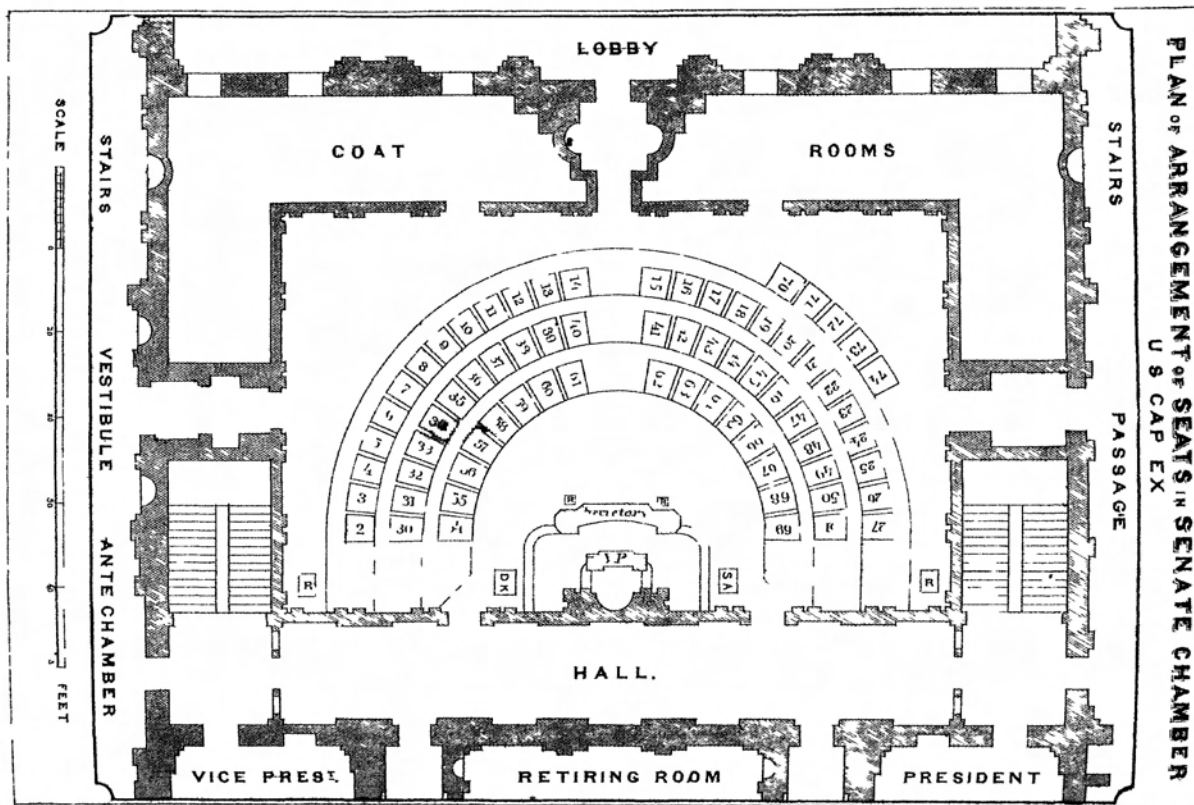

FIRST REGULAR EDITION.

WASHINGTON:
1861.

INDEX TO THE DIAGRAM OF THE SENATE OF THE UNITED STATES,
FOR THE SECOND SESSION OF THE THIRTY-SIXTH CONGRESS.

No. 4 Vacant.	No. 21 Graham N. Fitch.	No. 40 Jacob Collamer.	No. 59 James A. Pearce.
5 J. C. Ten Eyck.	22 Alfred Iverson.	41 James A. Bayard.	60 George E. Pugh
6 J. R. Doolittle.	23 Wm. M. Gwin.	42 T. L. Clingman.	61 Jno. J. Crittenden.
7 Zachariah Chandler.	24 William Bigler.	43 Stephen A. Douglas.	62 S. R. Mallory.
8 James Harlan.	25 W. Saulsbury.	44 R. M. T. Hunter.	63 H. M. Rice.
9 John P. Hale.	26 Thomas Bragg.	45 John Slidell.	64 David L. Yulee
10 Charles Sumner.	27 Richardson <i>Mr. Latham</i>	46 Jefferson Davis.	65 Benj. Fitzpatrick.
11 K. S. Bingham.	30 James Dixon.	47 C. C. Clay, jr.	66 Anthony Kennedy.
12 Preston King.	31 Charles Durkee.	48 Wm. K. Sebastian.	67 J. Chesnut.
13 Simon Cameron.	32 James F. Simmons.	49 Andrew Johnson.	68 J. P. Benjamin.
14 Wm. H. Seward.	33 J. W. Grimes.	50 Trusten Polk.	69 R. W. Johnson.
15 James M. Mason.	34 Lyman Trumbull.	51 A. O. P. Nicholson.	70 L. T. Wigfall.
16 John R. Thompson.	35 Hannibal Hamlin.	54 Vacant.	71 J. Lane.
17 Jesse D. Bright.	36 Benj. F. Wade.	55 M. S. Wilkinson.	72 L. W. Powell.
18 James H. Hammond.	37 Henry Wilson.	56 H. B. Anthony.	73 Jno. Hemphill.
19 James S. Green.	38 Solomon Foot.	57 F. F. S. Foster.	74 Robert Toombs.
20 A. G. Brown.	39 Wm. P. Fessenden.	58 Daniel Clark.	